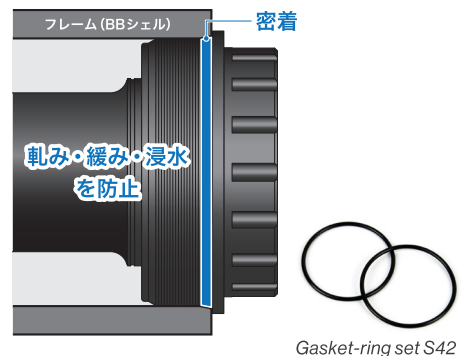

T47in-IDS24 SUPER CERAMIC ●Dark gray

T47in-IDS24 STEEL ●Silver

シール構造

スギノ製BBは独自のシール構造をしており、回転性能と防塵・防水性能を高水準で両立する唯一無二の特徴を誇ります。

WATER PROOF DESIGN 優れた防塵・防水性能により、ベアリング内部はメンテナンスフリーでご使用いただけます。

最高級の日本製高精度セラミックベアリングを採用しているため摩擦抵抗が極めて低く、長寿命かつ驚くほど滑らかな回転を実現しています。

ガスケットリング

ガスケットリングがフレームに密着することでBBの軋みや緩み、フレーム内部への浸水を防止します。

また、ネジの緩み止め(ロックタイト等)が不要となり、着脱が容易で尚かつ再使用しても固定力が落ちません。そのため、BBシェル孔を内装ケーブル類のメンテナンスハッチとして活用することができます。

※Dark grayは在庫限りで終了し、Blackに切り替わる予定です。

適合クランク

Φ24mmスルーアクスル